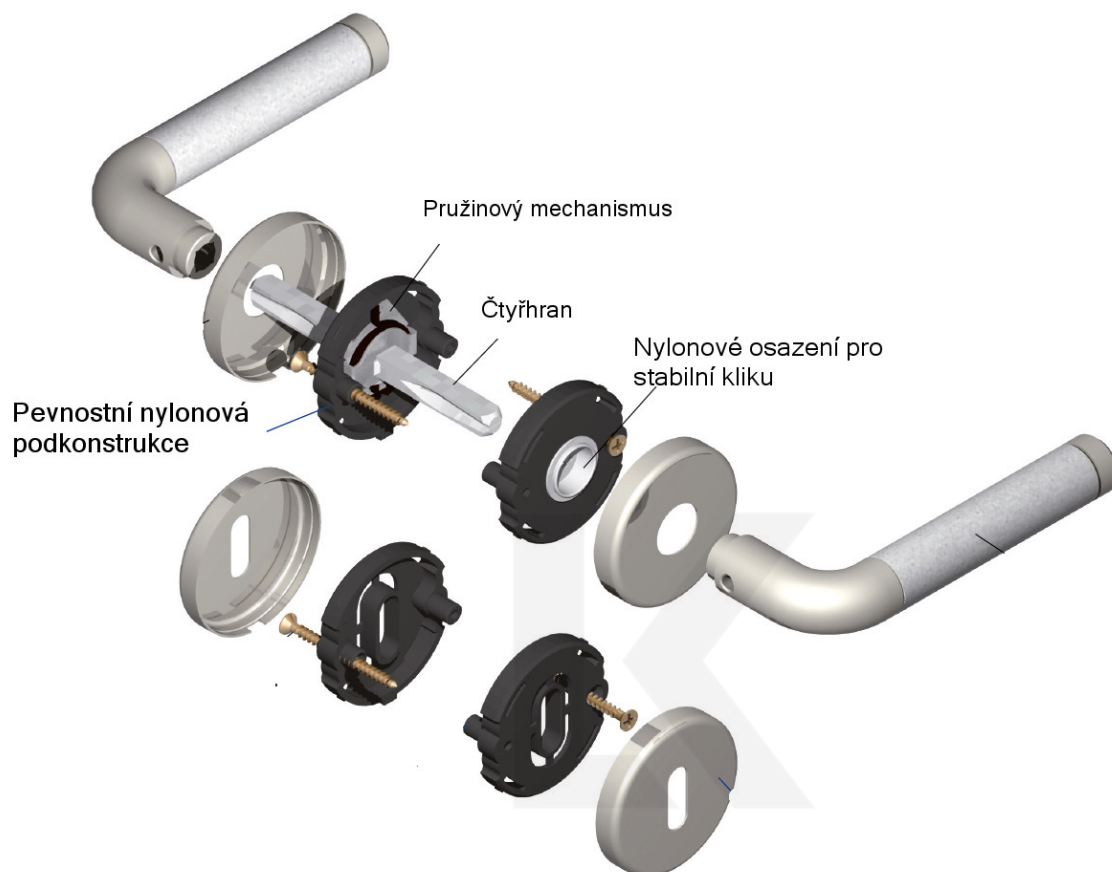

Vaše cena bez DPH

2 513 Kč

Vaše cena s DPH

3 040,73 Kč

Zobrazit produkt

TECHNICKÉ DETAILY