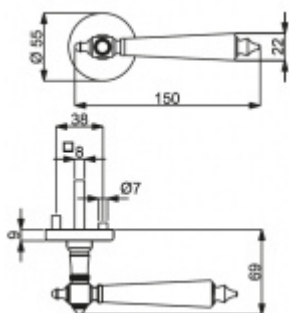

Produktový list

platný k 23. 7. 2024

luxusnikovani.cz
DELIVERED BY EFB

Súdmetall Thor-R, chrom/černý lak Cylindrická vložka, Klika/koule - pravá

ID produktu: 3855

PLU: 32.76.6220

Sada kování pro interiérové dveře v objektovém standardu dle EN 1906 (3. třída)

Klika je osazena pevně na rozetě s bajonetovým mechanismem.

Kování je vyrobeno z masivní mosazi s chromovým povrchem a černém laku.

- Klika pevně spojená s rozetou a pružinovým mechanismem.

Sada kování obsahuje spojovací materiál a čtyřhran pro tloušťku dveří 38-42 mm.

Větší tloušťka dveří je možná dle zadání. Příplatek cca 100,- Kč / sada

Čtyřhran u WC zamykání má standardně rozměr 8x8 mm. Na poptání lze změnit na 6 mm.

Vaše cena bez DPH

2 513 Kč

Vaše cena s DPH

3 040,73 Kč