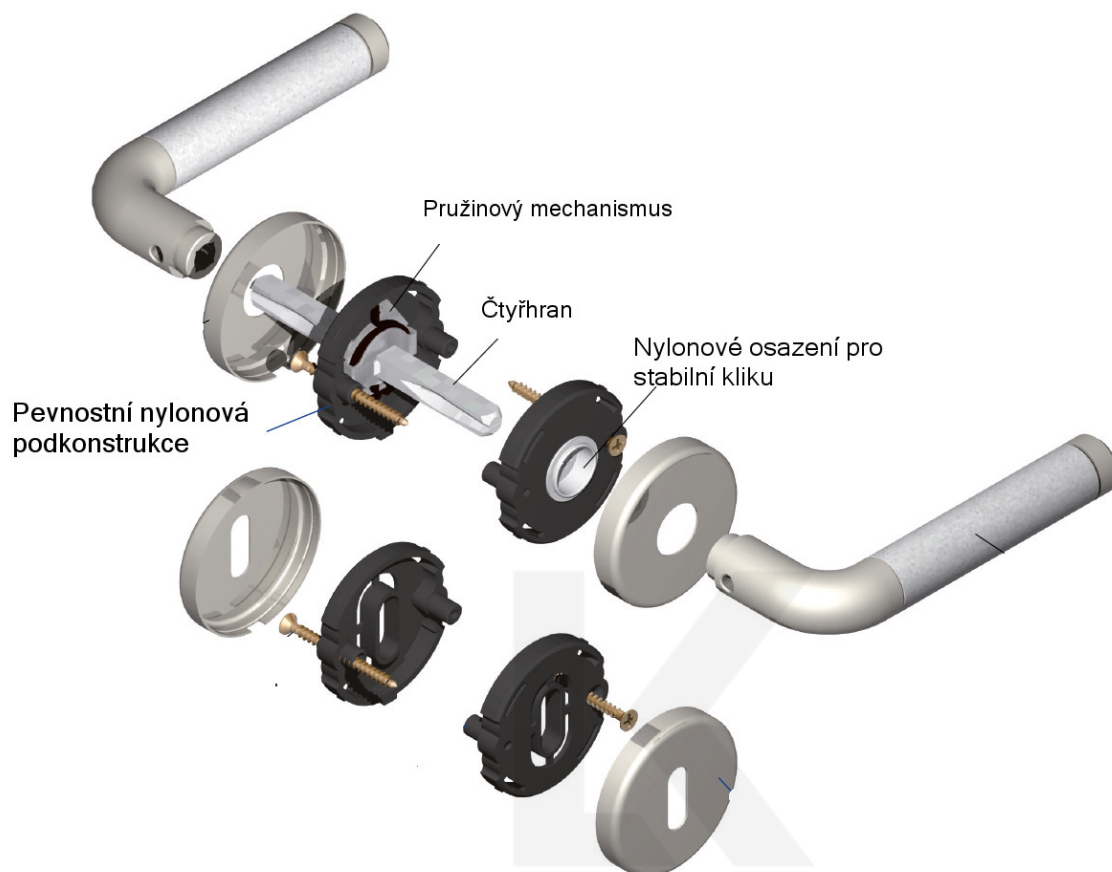

Produktový list

platný k 23. 7. 2024

luxusnikovani.cz
DELIVERED BY EFB

Súdmetall Thor-R, chrom/černý lak klika / klika, Cylindrická vložka

ID produktu: 3854

PLU: 32.76.6210

- Sada kování pro interiérové dveře v objektovém standardu dle EN 1906 (3. třída)

Klika je osazena pevně na rozetě s bajonetovým mechanismem.

Kování je vyrobeno z masivní mosazi s chromovým povrchem a černém laku.

- Klika pevně spojená s rozetou a pružinovým mechanismem.

Sada kování obsahuje spojovací materiál a čtyřhran pro tloušťku dveří 38-42 mm.

Větší tloušťka dveří je možná dle zadání. Příplatek cca 100,- Kč / sada

Čtyřhran u WC zamykání má standardně rozměr 8x8 mm. Na poptání lze změnit na 6 mm.

Vaše cena bez DPH

82,34 €

[Zobrazit produkt](#)

TECHNICKÉ DETAILY