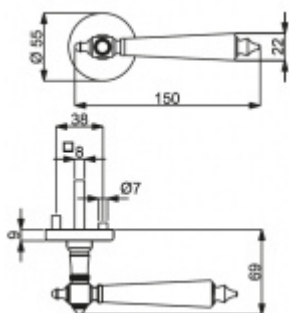

Produktový list

platný k 23. 7. 2024

luxusnikovani.cz
DELIVERED BY EFB

Súdmetall Thor-R, chrom/černý lak klika / klika, Cylindrická vložka

ID produktu: 3854

PLU: 32.76.6210

- Sada kování pro interiérové dveře v objektovém standardu dle EN 1906 (3. třída)

Klika je osazena pevně na rozetě s bajonetovým mechanismem.

Kování je vyrobeno z masivní mosazi s chromovým povrchem a černém laku.

- Klika pevně spojená s rozetou a pružinovým mechanismem.

Sada kování obsahuje spojovací materiál a čtyřhran pro tloušťku dveří 38-42 mm.

Větší tloušťka dveří je možná dle zadání. Příplatek cca 100,- Kč / sada

Čtyřhran u WC zamykání má standardně rozměr 8x8 mm. Na poptání lze změnit na 6 mm.

Vaše cena bez DPH

82,34 €

[Zobrazit produkt](#)

TECHNICKÉ DETAILY