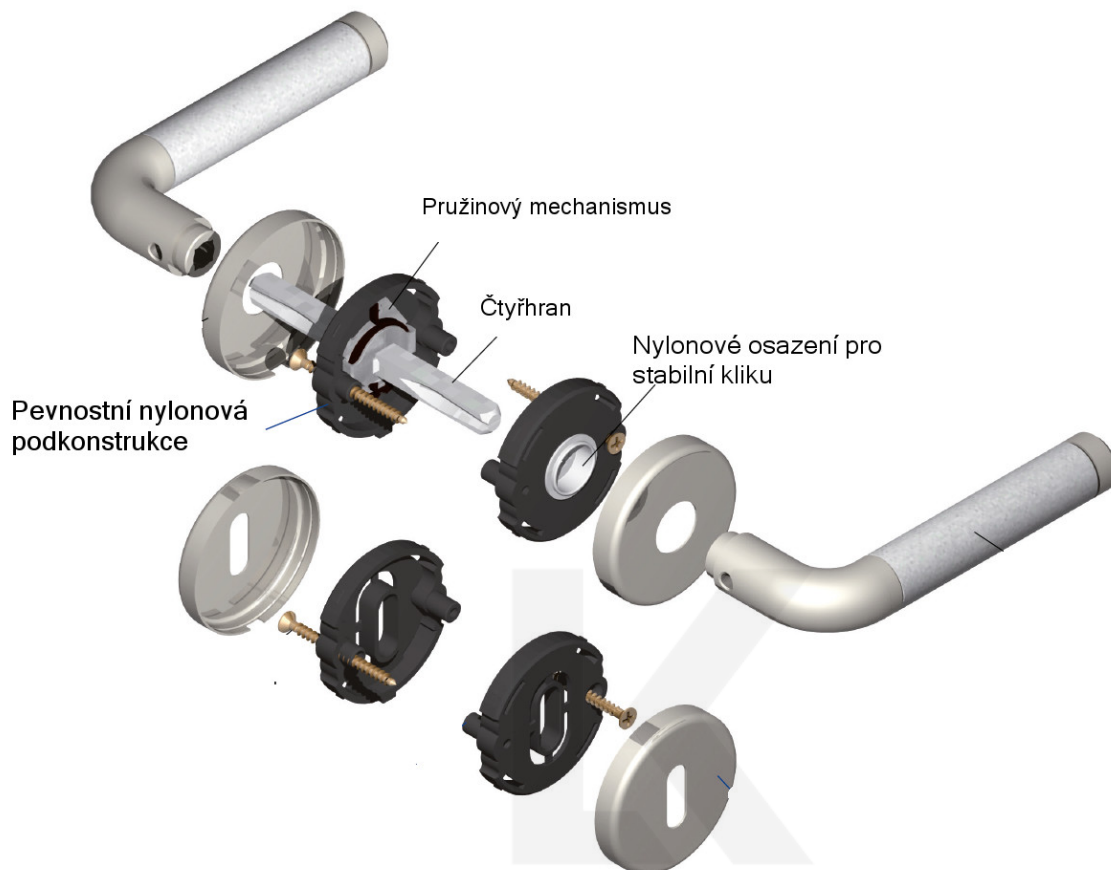

Produktový list

platný k 23. 7. 2024

luxusnikovani.cz
DELIVERED BY EFB

Súdmetall Thor-R, chrom/černý lak klika / klika, Cylindrická vložka

ID produktu: 3854

PLU: 32.76.6210

- Sada kování pro interiérové dveře v objektovém standardu dle EN 1906 (3. třída)

Klika je osazena pevně na rozetě s bajonetovým mechanismem.

Kování je vyrobeno z masivní mosazi s chromovým povrchem a černém laku.

- Klika pevně spojená s rozetou a pružinovým mechanismem.

Sada kování obsahuje spojovací materiál a čtyřhran pro tloušťku dveří 38-42 mm.

Větší tloušťka dveří je možná dle zadání. Příplatek cca 100,- Kč / sada

Čtyřhran u WC zamykání má standardně rozměr 8x8 mm. Na poptání lze změnit na 6 mm.

Vaše cena bez DPH

1 935 Kč

[Zobrazit produkt](#)

TECHNICKÉ DETAILY