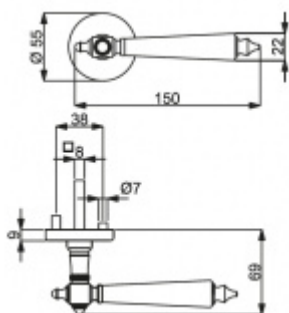

Produktový list

platný k 23. 7. 2024

luxusnikovani.cz
DELIVERED BY EFB

Súdmetall Thor-R, chrom/černý lak klika / klika, Cylindrická vložka

ID produktu: 3854

PLU: 32.76.6210

- Sada kování pro interiérové dveře v objektovém standardu dle EN 1906 (3. třída)

Klika je osazena pevně na rozetě s bajonetovým mechanismem.

Kování je vyrobeno z masivní mosazi s chromovým povrchem a černém laku.

- Klika pevně spojená s rozetou a pružinovým mechanismem.

Sada kování obsahuje spojovací materiál a čtyřhran pro tloušťku dveří 38-42 mm.

Větší tloušťka dveří je možná dle zadání. Příplatek cca 100,- Kč / sada

Čtyřhran u WC zamykání má standardně rozměr 8x8 mm. Na poptání lze změnit na 6 mm.

Vaše cena bez DPH

1 935 Kč

[Zobrazit produkt](#)

TECHNICKÉ DETAILY