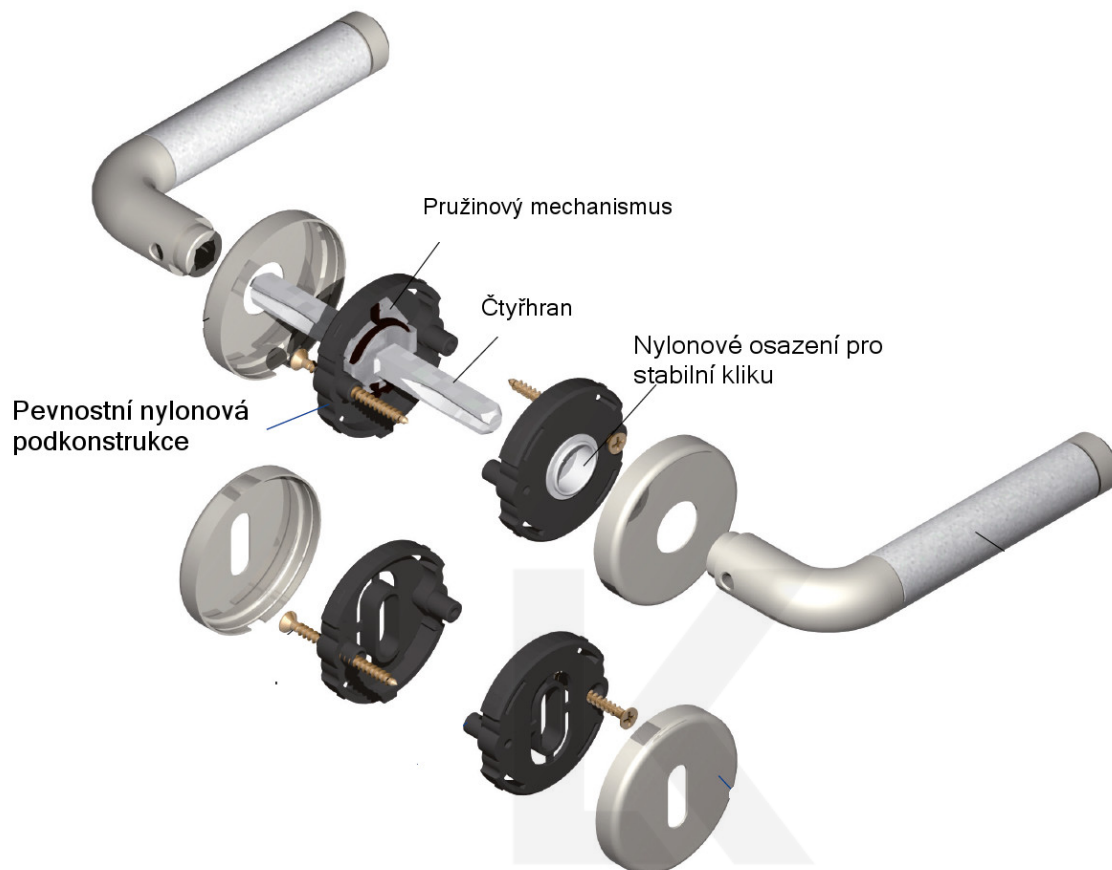

Klika je osazena pevně na rozetě s bajonetovým mechanismem.

Kování je vyrobeno z masivní mosazi s chromovým povrchem a černém laku.

- Klika pevně spojená s rozetou a pružinovým mechanismem.

Sada kování obsahuje spojovací materiál a čtyřhran pro tloušťku dveří 38-42 mm.

Větší tloušťka dveří je možná dle zadání. Příplatek cca 100,- Kč / sada

Čtyřhran u WC zamykání má standardně rozměr 8x8 mm. Na poptání lze změnit na 6 mm.

Vaše cena bez DPH

82,34 €

[Zobrazit produkt](#)

TECHNICKÉ DETAILY