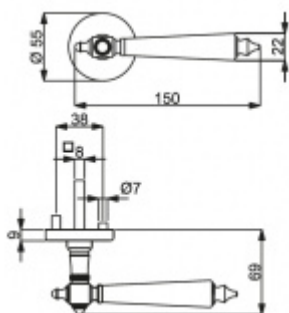

Produktový list

platný k 23. 7. 2024

luxusnikovani.cz
DELIVERED BY EFB