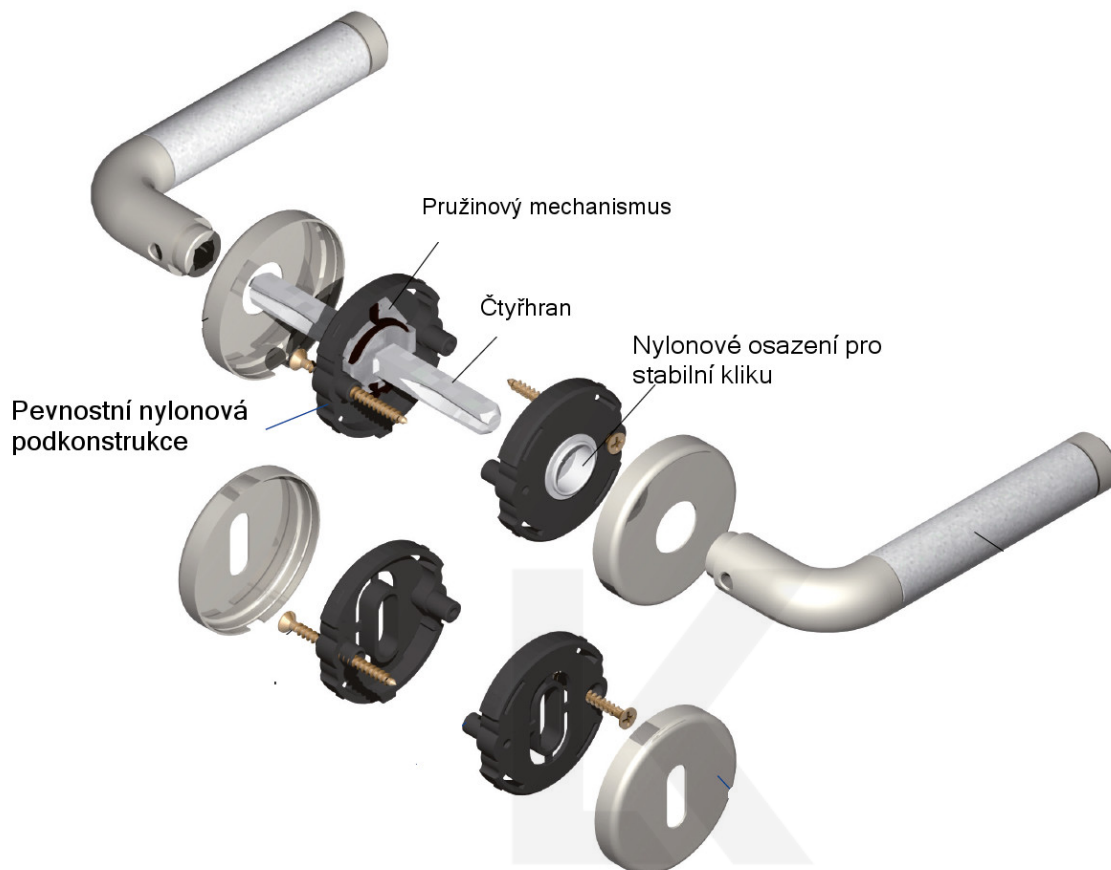

Klika je osazena pevně na rozetě s bajonetovým mechanismem.

Kování je vyrobeno z masivní mosazi s chromovým povrchem a černém laku.

- Klika pevně spojená s rozetou a pružinovým mechanismem.

Sada kování obsahuje spojovací materiál a čtyřhran pro tloušťku dveří 38-42 mm.

Větší tloušťka dveří je možná dle zadání. Příplatek cca 100,- Kč / sada

Čtyřhran u WC zamykání má standardně rozměr 8x8 mm. Na poptání lze změnit na 6 mm.

Vaše cena bez DPH

1 935 Kč

[Zobrazit produkt](#)

TECHNICKÉ DETAILY