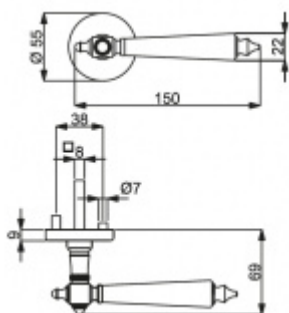

Produktový list

platný k 3. 7. 2024

luxusnikovani.cz
DELIVERED BY EFB