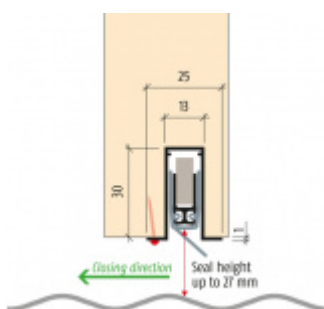

Automatická těsnicí lišta na dveře. Vhodné pro dřevěné dveře.

- Výška těsnicí lišty až 27 mm
- Útlum až 48 dB
- Možnost seřízení výšky výsuvu lišty
- Záruka 7 let
- Vhodné pro objektové dveře s vysokým zatížením

Při objednání je nutné určit směr zavírání.

Součástí balení je spojovací materiál pro dřevěné dveře.

Vlastnosti automatické lišty:

Způsob instalace do dveří:

Vhodné zejména pro dveře z materiálu:

V případě objednávky samostatných profilů do celkové výše 2500,- Kč bez DPH bude k zakázce připočítán manipulační poplatek ve výši 500,- Kč bez DPH. Při objednávce nad 2500,- Kč je cena za kus konečná.