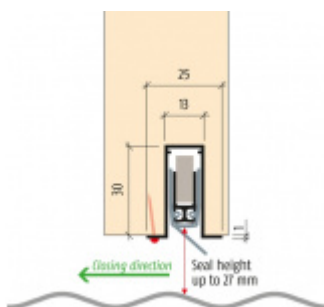

## Automatická těsnicí lišta Planet RF RD, 44 dB, standardní Levé provedení, 1450 mm ( lze zkrátit do 1350 mm )

**Planet**<sup>swiss</sup>

ID produktu: 3808

Automatická těsnicí lišta na dveře. Vhodné pro dřevěné dveře.

- Výška těsnicí lišty až 27 mm
- Útlum až 48 dB
- Možnost seřízení výšky výsuvu lišty
- Záruka 7 let
- Vhodné pro objektové dveře s vysokým zatížením

Při objednání je nutné určit směr zavírání.

Součástí balení je spojovací materiál pro dřevěné dveře.

Vlastnosti automatické lišty:

Způsob instalace do dveří:

Vhodné zejména pro dveře z materiálu:

V případě objednávky samostatných profilů do celkové výše 2500,- Kč bez DPH bude k zakázce připočítán manipulační poplatek ve výši 500,- Kč bez DPH. Při objednávce nad 2500,- Kč je cena za kus konečná.