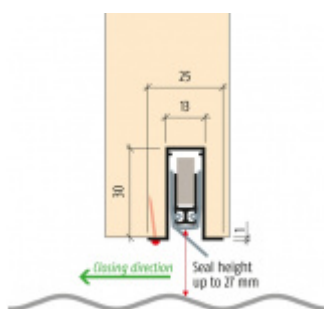

## Automatická těsnicí lišta Planet RF RD, 44 dB, standardní Pravé provedení, 1250 mm ( lze zkrátit do 1150 mm )

**Planet**<sup>swiss</sup>

ID produktu: 3805

Automatická těsnicí lišta na dveře. Vhodné pro dřevěné dveře.

- Výška těsnicí lišty až 27 mm
- Útlum až 48 dB
- Možnost seřízení výšky výsuvu lišty
- Záruka 7 let
- Vhodné pro objektové dveře s vysokým zatížením

Při objednání je nutné určit směr zavírání.

Součástí balení je spojovací materiál pro dřevěné dveře.

Vlastnosti automatické lišty:

Způsob instalace do dveří:

Vhodné zejména pro dveře z materiálu:

V případě objednávky samostatných profilů do celkové výše 2500,- Kč bez DPH bude k zakázce připočítán manipulační poplatek ve výši 500,- Kč bez DPH. Při objednávce nad 2500,- Kč je cena za kus konečná.