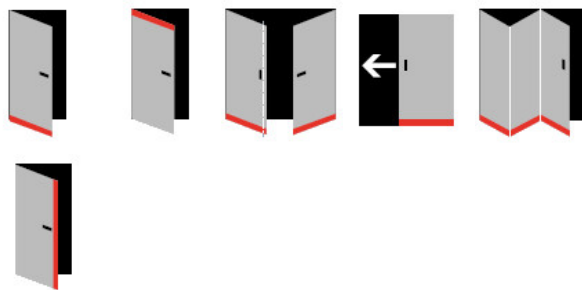

## Automatická těsnicí lišta Planet RF RD, 44 dB, standardní Levé provedení, 1150 mm ( lze zkrátit do 1050 mm )

**Planet**<sup>swiss</sup>

ID produktu: 3802

Automatická těsnicí lišta na dveře. Vhodné pro dřevěné dveře.

- Výška těsnicí lišty až 27 mm
- Útlum až 48 dB
- Možnost seřízení výšky výsuvu lišty
- Záruka 7 let
- Vhodné pro objektové dveře s vysokým zatížením

Při objednání je nutné určit směr zavírání.

Součástí balení je spojovací materiál pro dřevěné dveře.

Vlastnosti automatické lišty:

Způsob instalace do dveří:

Vhodné zejména pro dveře z materiálu:

V případě objednávky samostatných profilů do celkové výše 2500,- Kč bez DPH bude k zakázce připočítán manipulační poplatek ve výši 500,- Kč bez DPH. Při objednávce nad 2500,- Kč je cena za kus konečná.