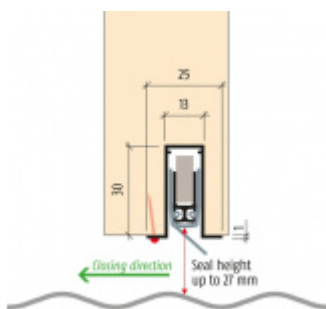

- Výška těsnicí lišty až 27 mm
- Útlum až 48 dB
- Možnost seřízení výšky výsuvu lišty
- Záruka 7 let
- Vhodné pro objektové dveře s vysokým zatížením

Při objednání je nutné určit směr zavírání.

Součástí balení je spojovací materiál pro dřevěné dveře.

Vlastnosti automatické lišty:

Způsob instalace do dveří:

Vhodné zejména pro dveře z materiálu:

V případě objednávky samostatných profilů do celkové výše 2500,- Kč bez DPH bude k zakázce připočítán manipulační poplatek ve výši 500,- Kč bez DPH. Při objednávce nad 2500,- Kč je cena za kus konečná.