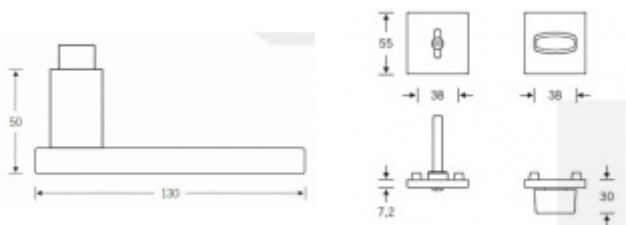

**FSB**

ID produktu: 37

**Design: Johannes Potente**

Tvar kliky připomíná úzké dveře. Je to model pro milovníky čistého designu. Dostupné jsou varianty jsou v hliníku a nerez.

Objektová třída 4. dle EN 1906