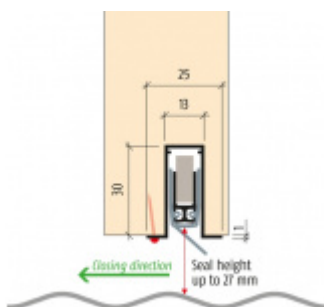

Produktový list

platný k 6. 10. 2024

luxusnikovani.cz
DELIVERED BY EFB

Automatická těsnicí lišta Planet RF FH+RD, 44 dB, protipožární Pravé provedení, 950 mm (lze zkrátit do 850 mm)

Planet^{swiss}

ID produktu: 3798

Automatická těsnicí lišta na dveře. Vhodné pro dřevěné dveře.

- Výška těsnicí lišty až 27 mm
- Útlum až 48 dB
- Možnost seřízení výšky výsuvu lišty
- Záruka 7 let
- Vhodné pro objektové dveře s vysokým zatížením

Při objednání je nutné určit směr zavírání.

Součástí balení je spojovací materiál pro dřevěné dveře.

Vlastnosti automatické lišty:

Způsob instalace do dveří:

Vhodné zejména pro dveře z materiálu:

V případě objednávky samostatných profilů do celkové výše 2500,- Kč bez DPH bude k zakázce připočítán manipulační poplatek ve výši 500,- Kč bez DPH. Při objednávce nad 2500,- Kč je cena za kus konečná.