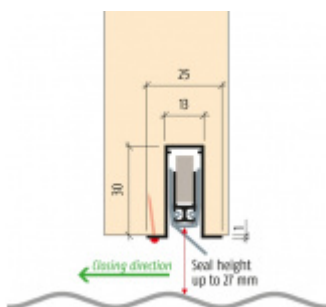

Produktový list

platný k 1. 9. 2024

luxusnikovani.cz
DELIVERED BY EFB

Automatická těsnicí lišta Planet RF FH+RD, 44 dB, protipožární Pravé provedení, 750 mm (lze zkrátit do 650 mm)

Planet^{swiss}

ID produktu: 3794

Automatická těsnicí lišta na dveře. Vhodné pro dřevěné dveře.

- Výška těsnicí lišty až 27 mm
- Útlum až 48 dB
- Možnost seřízení výšky výsuvu lišty
- Záruka 7 let
- Vhodné pro objektové dveře s vysokým zatížením

Při objednání je nutné určit směr zavírání.

Součástí balení je spojovací materiál pro dřevěné dveře.

Vlastnosti automatické lišty:

Způsob instalace do dveří:

Vhodné zejména pro dveře z materiálu:

V případě objednávky samostatných profilů do celkové výše 2500,- Kč bez DPH bude k zakázce připočítán manipulační poplatek ve výši 500,- Kč bez DPH. Při objednávce nad 2500,- Kč je cena za kus konečná.