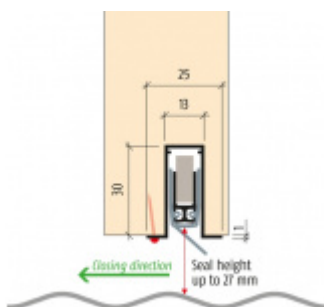

Produktový list

platný k 1. 9. 2024

luxusnikovani.cz
DELIVERED BY EFB

Automatická těsnicí lišta Planet RF FH+RD, 44 dB, protipožární Levé provedení, 650 mm (lze zkrátit do 550 mm)

Planet^{swiss}

ID produktu: 3791

Automatická těsnicí lišta na dveře. Vhodné pro dřevěné dveře.

- Výška těsnicí lišty až 27 mm
- Útlum až 48 dB
- Možnost seřízení výšky výsuvu lišty
- Záruka 7 let
- Vhodné pro objektové dveře s vysokým zatížením

Při objednání je nutné určit směr zavírání.

Součástí balení je spojovací materiál pro dřevěné dveře.

Vlastnosti automatické lišty:

Způsob instalace do dveří:

Vhodné zejména pro dveře z materiálu:

V případě objednávky samostatných profilů do celkové výše 2500,- Kč bez DPH bude k zakázce připočítán manipulační poplatek ve výši 500,- Kč bez DPH. Při objednávce nad 2500,- Kč je cena za kus konečná.