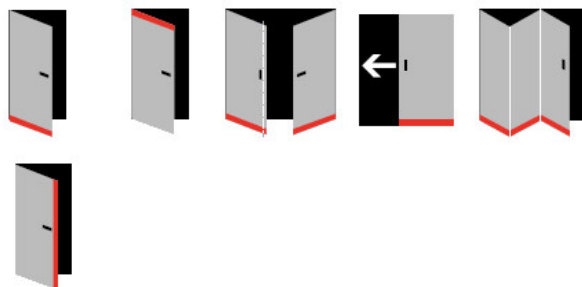

Automatická těsnicí lišta na dveře. Vhodné pro dřevěné dveře.

- Výška těsnicí lišty až 27 mm
- Útlum až 48 dB
- Možnost seřízení výšky výsuvu lišty
- Záruka 7 let
- Vhodné pro objektové dveře s vysokým zatížením

Při objednání je nutné určit směr zavírání.

Součástí balení je spojovací materiál pro dřevěné dveře.

Vlastnosti automatické lišty:

Způsob instalace do dveří:

Vhodné zejména pro dveře z materiálu:

V případě objednávky samostatných profilů do celkové výše 2500,- Kč bez DPH bude k zakázce připočítán manipulační poplatek ve výši 500,- Kč bez DPH. Při objednávce nad 2500,- Kč je cena za kus konečná.