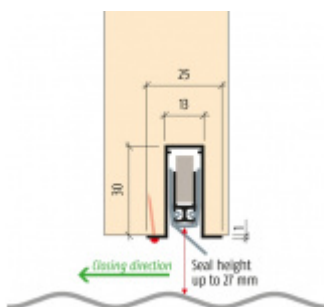

Produktový list

platný k 1. 9. 2024

luxusnikovani.cz
DELIVERED BY EFB

Automatická těsnicí lišta Planet RF FH+RD, 44 dB, protipožární Pravé provedení, 550 mm (lze zkrátit do 450 mm)

Planet^{swiss}

ID produktu: 3790

Automatická těsnicí lišta na dveře. Vhodné pro dřevěné dveře.

- Výška těsnicí lišty až 27 mm
- Útlum až 48 dB
- Možnost seřízení výšky výsuvu lišty
- Záruka 7 let
- Vhodné pro objektové dveře s vysokým zatížením

Při objednání je nutné určit směr zavírání.

Součástí balení je spojovací materiál pro dřevěné dveře.

Vlastnosti automatické lišty:

Způsob instalace do dveří:

Vhodné zejména pro dveře z materiálu:

V případě objednávky samostatných profilů do celkové výše 2500,- Kč bez DPH bude k zakázce připočítán manipulační poplatek ve výši 500,- Kč bez DPH. Při objednávce nad 2500,- Kč je cena za kus konečná.