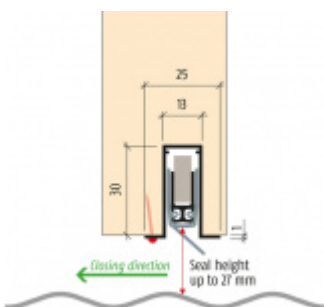

Produktový list

platný k 6. 10. 2024

luxusnikovani.cz
DELIVERED BY EFB

Automatická těsnicí lišta Planet RF FH+RD, 44 dB, protipožární Levé provedení, 550 mm (lze zkrátit do 450 mm)

Planet^{swiss}

ID produktu: 3789

Automatická těsnicí lišta na dveře. Vhodné pro dřevěné dveře.

- Výška těsnicí lišty až 27 mm
- Útlum až 48 dB
- Možnost seřízení výšky výsuvu lišty
- Záruka 7 let
- Vhodné pro objektové dveře s vysokým zatížením

Při objednání je nutné určit směr zavírání.

Součástí balení je spojovací materiál pro dřevěné dveře.

Vlastnosti automatické lišty:

Způsob instalace do dveří:

Vhodné zejména pro dveře z materiálu:

V případě objednávky samostatných profilů do celkové výše 2500,- Kč bez DPH bude k zakázce připočítán manipulační poplatek ve výši 500,- Kč bez DPH. Při objednávce nad 2500,- Kč je cena za kus konečná.