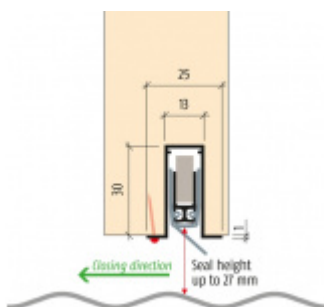

Produktový list

platný k 1. 9. 2024

luxusnikovani.cz
DELIVERED BY EFB

Automatická těsnicí lišta Planet RF FH+RD, 44 dB, protipožární Pravé provedení, 450 mm (lze zkrátit do 350 mm)

Planet^{swiss}

ID produktu: 3788

Automatická těsnicí lišta na dveře. Vhodné pro dřevěné dveře.

- Výška těsnicí lišty až 27 mm
- Útlum až 48 dB
- Možnost seřízení výšky výsuvu lišty
- Záruka 7 let
- Vhodné pro objektové dveře s vysokým zatížením

Při objednání je nutné určit směr zavírání.

Součástí balení je spojovací materiál pro dřevěné dveře.

Vlastnosti automatické lišty:

Způsob instalace do dveří:

Vhodné zejména pro dveře z materiálu:

V případě objednávky samostatných profilů do celkové výše 2500,- Kč bez DPH bude k zakázce připočítán manipulační poplatek ve výši 500,- Kč bez DPH. Při objednávce nad 2500,- Kč je cena za kus konečná.