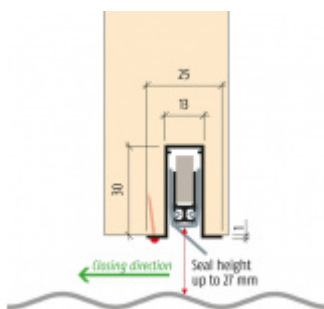

Automatická těsnicí lišta na dveře. Vhodné pro dřevěné dveře.

- Výška těsnicí lišty až 27 mm
- Útlum až 48 dB
- Možnost seřízení výšky výsuvu lišty
- Záruka 7 let
- Vhodné pro objektové dveře s vysokým zatížením

Při objednání je nutné určit směr zavírání.

Součástí balení je spojovací materiál pro dřevěné dveře.

Vlastnosti automatické lišty:

Způsob instalace do dveří:

Vhodné zejména pro dveře z materiálu:

V případě objednávky samostatných profilů do celkové výše 2500,- Kč bez DPH bude k zakázce připočítán manipulační poplatek ve výši 500,- Kč bez DPH. Při objednávce nad 2500,- Kč je cena za kus konečná.