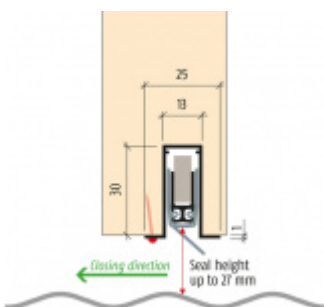

Produktový list

platný k 6. 10. 2024

luxusnikovani.cz
DELIVERED BY EFB

Automatická těsnicí lišta Planet RF FH+RD, 44 dB, protipožární Levé provedení, 1450 mm (lze zkrátit do 1350 mm)

Planet^{swiss}

ID produktu: 3783

Automatická těsnicí lišta na dveře. Vhodné pro dřevěné dveře.

- Výška těsnicí lišty až 27 mm
- Útlum až 48 dB
- Možnost seřízení výšky výsuvu lišty
- Záruka 7 let
- Vhodné pro objektové dveře s vysokým zatížením

Při objednání je nutné určit směr zavírání.

Součástí balení je spojovací materiál pro dřevěné dveře.

Vlastnosti automatické lišty:

Způsob instalace do dveří:

Vhodné zejména pro dveře z materiálu:

V případě objednávky samostatných profilů do celkové výše 2500,- Kč bez DPH bude k zakázce připočítán manipulační poplatek ve výši 500,- Kč bez DPH. Při objednávce nad 2500,- Kč je cena za kus konečná.