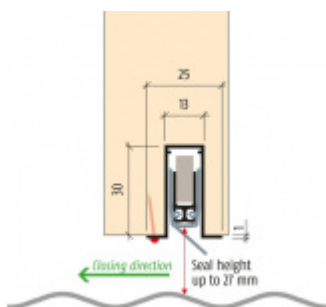

Produktový list

platný k 1. 9. 2024

luxusnikovani.cz
DELIVERED BY EFB

Automatická těsnicí lišta Planet RF FH+RD, 44 dB, protipožární Levé provedení, 1350 mm (lze zkrátit do 1250 mm)

Planet^{swiss}

ID produktu: 3781

Automatická těsnicí lišta na dveře. Vhodné pro dřevěné dveře.

- Výška těsnicí lišty až 27 mm
- Útlum až 48 dB
- Možnost seřízení výšky výsuvu lišty
- Záruka 7 let
- Vhodné pro objektové dveře s vysokým zatížením

Při objednání je nutné určit směr zavírání.

Součástí balení je spojovací materiál pro dřevěné dveře.

Vlastnosti automatické lišty:

Způsob instalace do dveří:

Vhodné zejména pro dveře z materiálu:

V případě objednávky samostatných profilů do celkové výše 2500,- Kč bez DPH bude k zakázce připočítán manipulační poplatek ve výši 500,- Kč bez DPH. Při objednávce nad 2500,- Kč je cena za kus konečná.