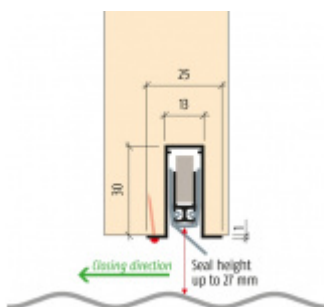

Produktový list

platný k 6. 10. 2024

luxusnikovani.cz
DELIVERED BY EFB

Automatická těsnicí lišta Planet RF FH+RD, 44 dB, protipožární Levé provedení, 1250 mm (lze zkrátit do 1150 mm)

Planet^{swiss}

ID produktu: 3779

Automatická těsnicí lišta na dveře. Vhodné pro dřevěné dveře.

- Výška těsnicí lišty až 27 mm
- Útlum až 48 dB
- Možnost seřízení výšky výsuvu lišty
- Záruka 7 let
- Vhodné pro objektové dveře s vysokým zatížením

Při objednání je nutné určit směr zavírání.

Součástí balení je spojovací materiál pro dřevěné dveře.

Vlastnosti automatické lišty:

Způsob instalace do dveří:

Vhodné zejména pro dveře z materiálu:

V případě objednávky samostatných profilů do celkové výše 2500,- Kč bez DPH bude k zakázce připočítán manipulační poplatek ve výši 500,- Kč bez DPH. Při objednávce nad 2500,- Kč je cena za kus konečná.