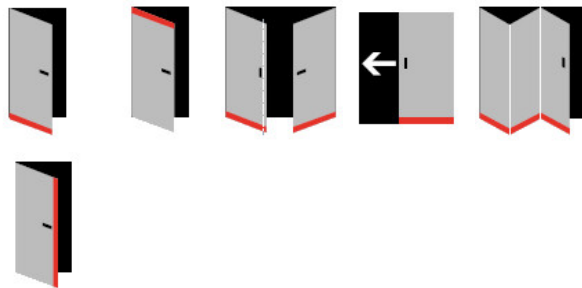

Automatická těsnicí lišta na dveře. Vhodné pro dřevěné dveře.

- Výška těsnicí lišty až 27 mm
- Útlum až 48 dB
- Možnost seřízení výšky výsuvu lišty
- Záruka 7 let
- Vhodné pro objektové dveře s vysokým zatížením

Při objednání je nutné určit směr zavírání.

Součástí balení je spojovací materiál pro dřevěné dveře.

Vlastnosti automatické lišty:

Způsob instalace do dveří:

Vhodné zejména pro dveře z materiálu:

V případě objednávky samostatných profilů do celkové výše 2500,- Kč bez DPH bude k zakázce připočítán manipulační poplatek ve výši 500,- Kč bez DPH. Při objednávce nad 2500,- Kč je cena za kus konečná.