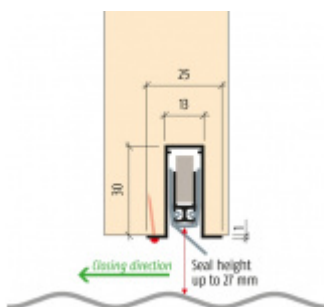

Produktový list

platný k 1. 9. 2024

luxusnikovani.cz
DELIVERED BY EFB

Automatická těsnicí lišta Planet RF FH+RD, 44 dB, protipožární Pravé provedení, 1050 mm (lze zkrátit do 950 mm)

Planet^{swiss}

ID produktu: 3776

Automatická těsnicí lišta na dveře. Vhodné pro dřevěné dveře.

- Výška těsnicí lišty až 27 mm
- Útlum až 48 dB
- Možnost seřízení výšky výsuvu lišty
- Záruka 7 let
- Vhodné pro objektové dveře s vysokým zatížením

Při objednání je nutné určit směr zavírání.

Součástí balení je spojovací materiál pro dřevěné dveře.

Vlastnosti automatické lišty:

Způsob instalace do dveří:

Vhodné zejména pro dveře z materiálu:

V případě objednávky samostatných profilů do celkové výše 2500,- Kč bez DPH bude k zakázce připočítán manipulační poplatek ve výši 500,- Kč bez DPH. Při objednávce nad 2500,- Kč je cena za kus konečná.