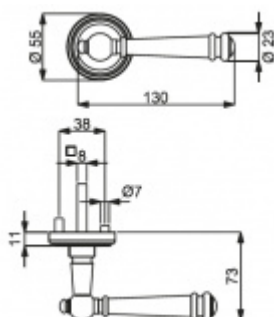

- 12 let záruka na funkci
- Objektové provedení i pro standardní interiérové dveře
- Ocelová konstrukce pod rozetami
- Extrémně rychlá a bezchybná montáž
- Klika pevně spojená s rozetou a pružinovým mechanismem.

Sada kování obsahuje spojovací materiál a čtyřhran pro tloušťku dveří 38-42 mm.

Větší tloušťka dveří je možná dle zadání. Příplatek cca 100,- Kč / sada

Čtyřhran u WC zamykání má rozměr 8x8 mm.