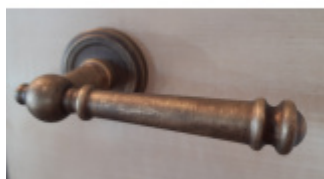

## Súdmetall Mount Everest-R, antik šedá/antik bronz, TopSpeed antik šedá, klika / klika, Cylindrická vložka

ID produktu: 3762

PLU: 32.52.3010

Sada kování pro interiérové dveře v objektovém standardu dle EN 1906 (3. třída)

Klika je osazena pevně na rozetě s bajonetovým mechanismem.

Kování je vyrobeno z masivní mosazi s povrchem antik bronz nebo šedá.

Kování je možné použít také pro interiérové dveře s vysokým zatížením ve veřejných objektech.