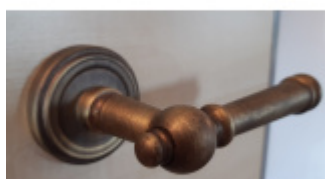

## Súdmetall Mount Everest-R, antik šedá/antik bronz, TopSpeed antik šedá, klika / klika, Cylindrická vložka

ID produktu: 3762

PLU: 32.52.3010

Sada kování pro interiérové dveře v objektovém standardu dle EN 1906 (3. třída)

Klika je osazena pevně na rozetě s bajonetovým mechanismem.

Kování je vyrobeno z masivní mosazi s povrchem antik bronz nebo šedá.

Kování je možné použít také pro interiérové dveře s vysokým zatížením ve veřejných objektech.