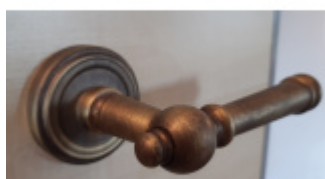

Produktový list

platný k 6. 10. 2024

luxusnikovani.cz
DELIVERED BY EFB

Súdmetall Mount Everest-R, antik šedá/antik bronz, TopSpeed antik šedá, Cylindrická vločka, Klika/koule - pravá

ID produktu: 3761

PLU: 32.52.3020

Sada kování pro interiérové dveře v objektovém standardu dle EN 1906 (3. třída)

Klika je osazena pevně na rozetě s bajonetovým mechanismem.

Kování je vyrobeno z masivní mosazi s povrchem antik bronz nebo šedá.

Kování je možné použít také pro interiérové dveře s vysokým zatížením ve veřejných objektech.

- 12 let záruka na funkci
- Objektové provedení i pro standardní interiérové dveře
- Ocelová konstrukce pod rozetami
- Extrémně rychlá a bezchybná montáž
- Klika pevně spojená s rozetou a pružinovým mechanismem.

Sada kování obsahuje spojovací materiál a čtyřhran pro tloušťku dveří 38-42 mm.

Větší tloušťka dveří je možná dle zadání. Příplatek cca 100,- Kč / sada

Čtyřhran u WC zamykání má rozměr 8x8 mm.