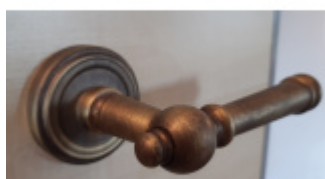

Produktový list

platný k 25. 8. 2024

luxusnikovani.cz
DELIVERED BY EFB

Südmetail Mount Everest-R, antik šedá/antik bronz, TopSpeed antik šedá, Cylindrická vločka, Klika/koule - pravá

ID produktu: 3761

PLU: 32.52.3020

Sada kování pro interiérové dveře v objektovém standardu dle EN 1906 (3. třída)

Klika je osazena pevně na rozetě s bajonetovým mechanismem.

Kování je vyrobeno z masivní mosazi s povrchem antik bronz nebo šedá.

Kování je možné použít také pro interiérové dveře s vysokým zatížením ve veřejných objektech.

- 12 let záruka na funkci
- Objektové provedení i pro standardní interiérové dveře
- Ocelová konstrukce pod rozetami
- Extrémně rychlá a bezchybná montáž
- Klika pevně spojená s rozetou a pružinovým mechanismem.

Sada kování obsahuje spojovací materiál a čtyřhran pro tloušťku dveří 38-42 mm.

Větší tloušťka dveří je možná dle zadání. Příplatek cca 100,- Kč / sada

Čtyřhran u WC zamykání má rozměr 8x8 mm.