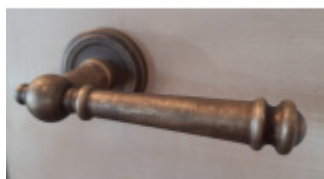

Produktový list

platný k 23. 7. 2024

luxusnikovani.cz
DELIVERED BY EFB

Südmetall Mount Everest-R, antik šedá/antik bronz, TopSpeed antik šedá, Cylindrická vločka, Klika/koule - levá

ID produktu: 3760

PLU: 32.52.3030

Sada kování pro interiérové dveře v objektovém standardu dle EN 1906 (3. třída)

Klika je osazena pevně na rozetě s bajonetovým mechanismem.

Kování je vyrobeno z masivní mosazi s povrchem antik bronz nebo šedá.

Kování je možné použít také pro interiérové dveře s vysokým zatížením ve veřejných objektech.

- 12 let záruka na funkci
- Objektové provedení i pro standardní interiérové dveře
- Ocelová konstrukce pod rozetami
- Extrémně rychlá a bezchybná montáž
- Klika pevně spojená s rozetou a pružinovým mechanismem.

Sada kování obsahuje spojovací materiál a čtyřhran pro tloušťku dveří 38-42 mm.

Větší tloušťka dveří je možná dle zadání. Příplatek cca 100,- Kč / sada

Čtyřhran u WC zamykání má rozměr 8x8 mm.