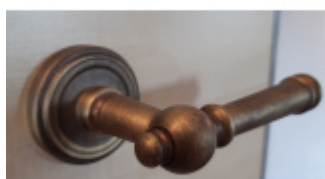

Produktový list

platný k 23. 7. 2024

luxusnikovani.cz
DELIVERED BY EFB

Südmetall Mount Everest-R, antik šedá/antik bronz, TopSpeed antik šedá, Cylindrická vločka, Klika/koule - levá

ID produktu: 3760

PLU: 32.52.3030

Sada kování pro interiérové dveře v objektovém standardu dle EN 1906 (3. třída)

Klika je osazena pevně na rozetě s bajonetovým mechanismem.

Kování je vyrobeno z masivní mosazi s povrchem antik bronz nebo šedá.

Kování je možné použít také pro interiérové dveře s vysokým zatížením ve veřejných objektech.

- 12 let záruka na funkci
- Objektové provedení i pro standardní interiérové dveře
- Ocelová konstrukce pod rozetami
- Extrémně rychlá a bezchybná montáž
- Klika pevně spojená s rozetou a pružinovým mechanismem.

Sada kování obsahuje spojovací materiál a čtyřhran pro tloušťku dveří 38-42 mm.

Větší tloušťka dveří je možná dle zadání. Příplatek cca 100,- Kč / sada

Čtyřhran u WC zamykání má rozměr 8x8 mm.