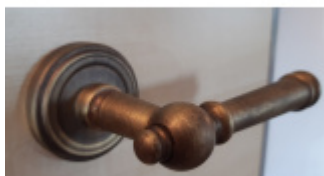

Produktový list

platný k 23. 7. 2024

luxusnikovani.cz
DELIVERED BY EFB

Súdmetall Mount Everest-R, antik šedá/antik bronz, TopSpeed antik šedá, Cylindrická vločka, Klika/koule - levá

ID produktu: 3760

PLU: 32.52.3030

Sada kování pro interiérové dveře v objektovém standardu dle EN 1906 (3. třída)

Klika je osazena pevně na rozetě s bajonetovým mechanismem.

Kování je vyrobeno z masivní mosazi s povrchem antik bronz nebo šedá.

Kování je možné použít také pro interiérové dveře s vysokým zatížením ve veřejných objektech.

- 12 let záruka na funkci
- Objektové provedení i pro standardní interiérové dveře
- Ocelová konstrukce pod rozetami
- Extrémně rychlá a bezchybná montáž
- Klika pevně spojená s rozetou a pružinovým mechanismem.

Sada kování obsahuje spojovací materiál a čtyřhran pro tloušťku dveří 38-42 mm.

Větší tloušťka dveří je možná dle zadání. Příplatek cca 100,- Kč / sada

Čtyřhran u WC zamykání má rozměr 8x8 mm.