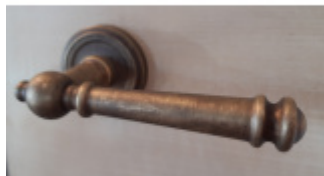

Produktový list

platný k 23. 7. 2024

luxusnikovani.cz
DELIVERED BY EFB

Súdmetall Mount Everest-R, antik šedá/antik bronz, TopSpeed antik šedá, Cylindrická vločka, Klika/koule - levá

ID produktu: 3760

PLU: 32.52.3030

Sada kování pro interiérové dveře v objektovém standardu dle EN 1906 (3. třída)

Klika je osazena pevně na rozetě s bajonetovým mechanismem.

Kování je vyrobeno z masivní mosazi s povrchem antik bronz nebo šedá.

Kování je možné použít také pro interiérové dveře s vysokým zatížením ve veřejných objektech.

- 12 let záruka na funkci
- Objektové provedení i pro standardní interiérové dveře
- Ocelová konstrukce pod rozetami
- Extrémně rychlá a bezchybná montáž
- Klika pevně spojená s rozetou a pružinovým mechanismem.

Sada kování obsahuje spojovací materiál a čtyřhran pro tloušťku dveří 38-42 mm.

Větší tloušťka dveří je možná dle zadání. Příplatek cca 100,- Kč / sada

Čtyřhran u WC zamykání má rozměr 8x8 mm.

Vaše cena bez DPH