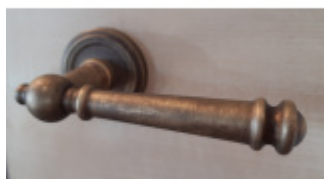

Produktový list

platný k 23. 7. 2024

luxusnikovani.cz
DELIVERED BY EFB

Súdmetall Mount Everest-R, antik šedá/antik bronz, TopSpeed antik bronz, klika / klika, Cylindrická vložka

ID produktu: 3759

PLU: 32.52.3410

Sada kování pro interiérové dveře v objektovém standardu dle EN 1906 (3. třída)

Klika je osazena pevně na rozetě s bajonetovým mechanismem.

Kování je vyrobeno z masivní mosazi s povrchem antik bronz nebo šedá.

Kování je možné použít také pro interiérové dveře s vysokým zatížením ve veřejných objektech.

- 12 let záruka na funkci
- Objektové provedení i pro standardní interiérové dveře
- Ocelová konstrukce pod rozetami
- Extrémně rychlá a bezchybná montáž
- Klika pevně spojená s rozetou a pružinovým mechanismem.

Sada kování obsahuje spojovací materiál a čtyřhran pro tloušťku dveří 38-42 mm.

Větší tloušťka dveří je možná dle zadání. Příplatek cca 100,- Kč / sada

Čtyřhran u WC zamykání má rozměr 8x8 mm.