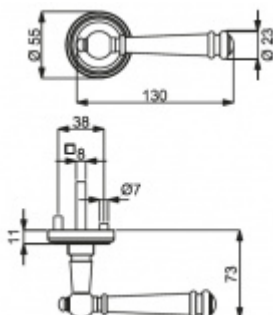

Sada kování obsahuje spojovací materiál a čtyřhran pro tloušťku dveří 38-42 mm.

Větší tloušťka dveří je možná dle zadání. Příplatek cca 100,- Kč / sada

Čtyřhran u WC zamykání má rozměr 8x8 mm.

Vaše cena bez DPH