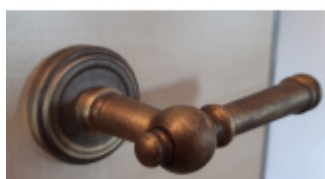

Produktový list

platný k 23. 7. 2024

luxusnikovani.cz
DELIVERED BY EFB

Súdmetall Mount Everest-R, antik šedá/antik bronz, TopSpeed antik bronz, klika / klika, Cylindrická vložka

ID produktu: 3759

PLU: 32.52.3410

Sada kování pro interiérové dveře v objektovém standardu dle EN 1906 (3. třída)

Klika je osazena pevně na rozetě s bajonetovým mechanismem.

Kování je vyrobeno z masivní mosazi s povrchem antik bronz nebo šedá.

Kování je možné použít také pro interiérové dveře s vysokým zatížením ve veřejných objektech.

- 12 let záruka na funkci
- Objektové provedení i pro standardní interiérové dveře
- Ocelová konstrukce pod rozetami
- Extrémně rychlá a bezchybná montáž
- Klika pevně spojená s rozetou a pružinovým mechanismem.

Sada kování obsahuje spojovací materiál a čtyřhran pro tloušťku dveří 38-42 mm.

Větší tloušťka dveří je možná dle zadání. Příplatek cca 100,- Kč / sada

Čtyřhran u WC zamykání má rozměr 8x8 mm.