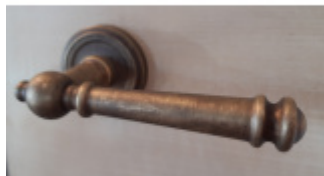

Produktový list

platný k 23. 7. 2024

luxusnikovani.cz
DELIVERED BY EFB

Súdmetall Mount Everest-R, antik šedá/antik bronz, TopSpeed antik bronz, klika / klika, Cylindrická vložka

ID produktu: 3759

PLU: 32.52.3410

Sada kování pro interiérové dveře v objektovém standardu dle EN 1906 (3. třída)

Klika je osazena pevně na rozetě s bajonetovým mechanismem.

Kování je vyrobeno z masivní mosazi s povrchem antik bronz nebo šedá.

Kování je možné použít také pro interiérové dveře s vysokým zatížením ve veřejných objektech.

- 12 let záruka na funkci
- Objektové provedení i pro standardní interiérové dveře
- Ocelová konstrukce pod rozetami
- Extrémně rychlá a bezchybná montáž
- Klika pevně spojená s rozetou a pružinovým mechanismem.

Sada kování obsahuje spojovací materiál a čtyřhran pro tloušťku dveří 38-42 mm.

Větší tloušťka dveří je možná dle zadání. Příplatek cca 100,- Kč / sada

Čtyřhran u WC zamykání má rozměr 8x8 mm.

Vaše cena bez DPH