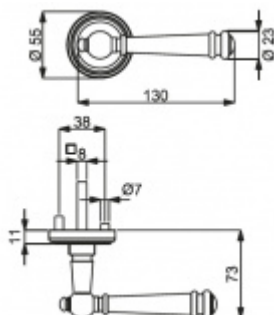

- 12 let záruka na funkci
- Objektové provedení i pro standardní interiérové dveře
- Ocelová konstrukce pod rozetami
- Extrémně rychlá a bezchybná montáž
- Klika pevně spojená s rozetou a pružinovým mechanismem.

Sada kování obsahuje spojovací materiál a čtyřhran pro tloušťku dveří 38-42 mm.

Větší tloušťka dveří je možná dle zadání. Příplatek cca 100,- Kč / sada

Čtyřhran u WC zamykání má rozměr 8x8 mm.