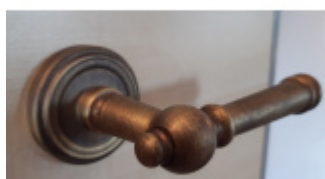

- 12 let záruka na funkci
- Objektové provedení i pro standardní interiérové dveře
- Ocelová konstrukce pod rozetami
- Extrémně rychlá a bezchybná montáž
- Klika pevně spojená s rozetou a pružinovým mechanismem.

Sada kování obsahuje spojovací materiál a čtyřhran pro tloušťku dveří 38-42 mm.

Větší tloušťka dveří je možná dle zadání. Příplatek cca 100,- Kč / sada

Čtyřhran u WC zamykání má rozměr 8x8 mm.