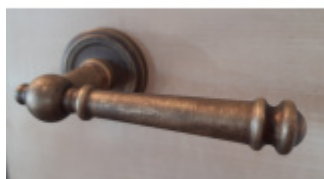

Produktový list

platný k 23. 7. 2024

luxusnikovani.cz
DELIVERED BY EFB

Súdmetall Mount Everest-R, antik šedá/antik bronz, TopSpeed antik bronz, Klika/koule - pravá, Cylindrická vložka

ID produktu: 3758

PLU: 32.52.3420

Sada kování pro interiérové dveře v objektovém standardu dle EN 1906 (3. třída)

Klika je osazena pevně na rozetě s bajonetovým mechanismem.

Kování je vyrobeno z masivní mosazi s povrchem antik bronz nebo šedá.

Kování je možné použít také pro interiérové dveře s vysokým zatížením ve veřejných objektech.

- 12 let záruka na funkci
- Objektové provedení i pro standardní interiérové dveře
- Ocelová konstrukce pod rozetami
- Extrémně rychlá a bezchybná montáž
- Klika pevně spojená s rozetou a pružinovým mechanismem.