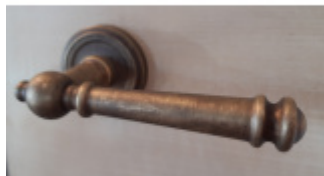

Produktový list

platný k 23. 7. 2024

luxusnikovani.cz
DELIVERED BY EFB

Súdmetall Mount Everest-R, antik šedá/antik bronz, TopSpeed antik bronz, Cylindrická vločka, Klika/koule - levá

ID produktu: 3757

PLU: 32.52.3430

Sada kování pro interiérové dveře v objektovém standardu dle EN 1906 (3. třída)

Klika je osazena pevně na rozetě s bajonetovým mechanismem.

Kování je vyrobeno z masivní mosazi s povrchem antik bronz nebo šedá.

Kování je možné použít také pro interiérové dveře s vysokým zatížením ve veřejných objektech.

- 12 let záruka na funkci
- Objektové provedení i pro standardní interiérové dveře
- Ocelová konstrukce pod rozetami
- Extrémně rychlá a bezchybná montáž
- Klika pevně spojená s rozetou a pružinovým mechanismem.

Sada kování obsahuje spojovací materiál a čtyřhran pro tloušťku dveří 38-42 mm.

Větší tloušťka dveří je možná dle zadání. Příplatek cca 100,- Kč / sada

Čtyřhran u WC zamykání má rozměr 8x8 mm.

Vaše cena bez DPH