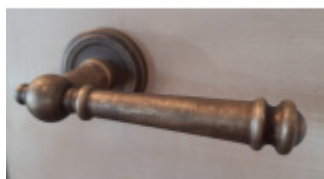

Produktový list

platný k 23. 7. 2024

luxusnikovani.cz
DELIVERED BY EFB

Súdmetall Mount Everest-R, antik šedá/antik bronz, TopSpeed antik šedá, klika / klika, WC uzamykání, čtyřhran 8 mm

ID produktu: 3756

PLU: 32.52.3040

Sada kování pro interiérové dveře v objektovém standardu dle EN 1906 (3. třída)

Klika je osazena pevně na rozetě s bajonetovým mechanismem.

Kování je vyrobeno z masivní mosazi s povrchem antik bronz nebo šedá.

Kování je možné použít také pro interiérové dveře s vysokým zatížením ve veřejných objektech.

- 12 let záruka na funkci
- Objektové provedení i pro standardní interiérové dveře
- Ocelová konstrukce pod rozetami
- Extrémně rychlá a bezchybná montáž
- Klika pevně spojená s rozetou a pružinovým mechanismem.

Sada kování obsahuje spojovací materiál a čtyřhran pro tloušťku dveří 38-42 mm.

Větší tloušťka dveří je možná dle zadání. Příplatek cca 100,- Kč / sada

Čtyřhran u WC zamykání má rozměr 8x8 mm.

Vaše cena bez DPH