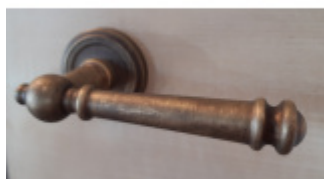

Produktový list

platný k 23. 7. 2024

luxusnikovani.cz
DELIVERED BY EFB

Súdmetall Mount Everest-R, antik šedá/antik bronz, TopSpeed antik šedá, klika / klika, WC uzamykání, čtyřhran 8 mm

ID produktu: 3756

PLU: 32.52.3040

Sada kování pro interiérové dveře v objektovém standardu dle EN 1906 (3. třída)

Klika je osazena pevně na rozetě s bajonetovým mechanismem.

Kování je vyrobeno z masivní mosazi s povrchem antik bronz nebo šedá.

Kování je možné použít také pro interiérové dveře s vysokým zatížením ve veřejných objektech.

- 12 let záruka na funkci
- Objektové provedení i pro standardní interiérové dveře
- Ocelová konstrukce pod rozetami
- Extrémně rychlá a bezchybná montáž
- Klika pevně spojená s rozetou a pružinovým mechanismem.