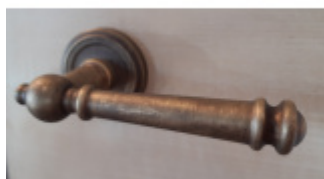

Produktový list

platný k 23. 7. 2024

luxusnikovani.cz
DELIVERED BY EFB

Súdmetall Mount Everest-R, antik šedá/antik bronz, TopSpeed antik bronz, klika / klika, WC uzamykání, čtyřhran 8 mm

ID produktu: 3755

PLU: 32.52.3440

Sada kování pro interiérové dveře v objektovém standardu dle EN 1906 (3. třída)

Klika je osazena pevně na rozetě s bajonetovým mechanismem.

Kování je vyrobeno z masivní mosazi s povrchem antik bronz nebo šedá.

Kování je možné použít také pro interiérové dveře s vysokým zatížením ve veřejných objektech.

- 12 let záruka na funkci
- Objektové provedení i pro standardní interiérové dveře
- Ocelová konstrukce pod rozetami
- Extrémně rychlá a bezchybná montáž
- Klika pevně spojená s rozetou a pružinovým mechanismem.

Sada kování obsahuje spojovací materiál a čtyřhran pro tloušťku dveří 38-42 mm.

Větší tloušťka dveří je možná dle zadání. Příplatek cca 100,- Kč / sada

Čtyřhran u WC zamykání má rozměr 8x8 mm.

Vaše cena bez DPH