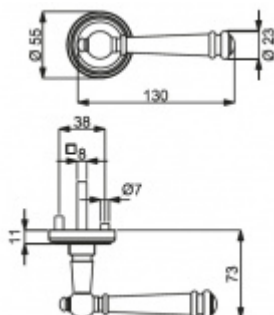

PLU: 32.52.3440

Sada kování pro interiérové dveře v objektovém standardu dle EN 1906 (3. třída)

Klika je osazena pevně na rozetě s bajonetovým mechanismem.

Kování je vyrobeno z masivní mosazi s povrchem antik bronz nebo šedá.

Sada kování obsahuje spojovací materiál a čtyřhran pro tloušťku dveří 38-42 mm.

Větší tloušťka dveří je možná dle zadání. Příplatek cca 100,- Kč / sada

Čtyřhran u WC zamykání má rozměr 8x8 mm.

Vaše cena bez DPH