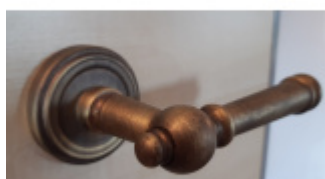

Produktový list

platný k 23. 7. 2024

luxusnikovani.cz
DELIVERED BY EFB

Súdmetall Mount Everest-R, antik šedá/antik bronz, TopSpeed antik bronz, klika / klika, WC uzamykání, čtyřhran 8 mm

ID produktu: 3755

PLU: 32.52.3440

Sada kování pro interiérové dveře v objektovém standardu dle EN 1906 (3. třída)

Klika je osazena pevně na rozetě s bajonetovým mechanismem.

Kování je vyrobeno z masivní mosazi s povrchem antik bronz nebo šedá.

Kování je možné použít také pro interiérové dveře s vysokým zatížením ve veřejných objektech.

- 12 let záruka na funkci
- Objektové provedení i pro standardní interiérové dveře
- Ocelová konstrukce pod rozetami
- Extrémně rychlá a bezchybná montáž
- Klika pevně spojená s rozetou a pružinovým mechanismem.

Sada kování obsahuje spojovací materiál a čtyřhran pro tloušťku dveří 38-42 mm.

Větší tloušťka dveří je možná dle zadání. Příplatek cca 100,- Kč / sada

Čtyřhran u WC zamykání má rozměr 8x8 mm.