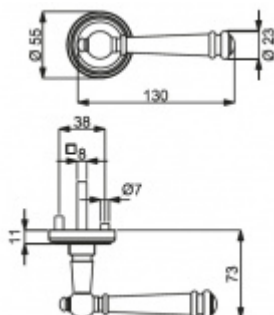

Sada kování obsahuje spojovací materiál a čtyřhran pro tloušťku dveří 38-42 mm.

Větší tloušťka dveří je možná dle zadání. Příplatek cca 100,- Kč / sada

Čtyřhran u WC zamykání má rozměr 8x8 mm.

Vaše cena bez DPH