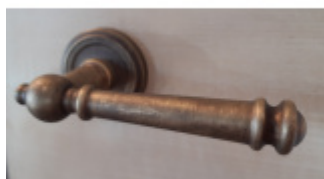

Produktový list

platný k 23. 7. 2024

luxusnikovani.cz
DELIVERED BY EFB

Súdmetall Mount Everest-R, antik šedá/antik bronz, TopSpeed antik bronz, klika / klika, WC uzamykání, čtyřhran 8 mm

ID produktu: 3755

PLU: 32.52.3440

Sada kování pro interiérové dveře v objektovém standardu dle EN 1906 (3. třída)

Klika je osazena pevně na rozetě s bajonetovým mechanismem.

Kování je vyrobeno z masivní mosazi s povrchem antik bronz nebo šedá.

Kování je možné použít také pro interiérové dveře s vysokým zatížením ve veřejných objektech.

- 12 let záruka na funkci
- Objektové provedení i pro standardní interiérové dveře
- Ocelová konstrukce pod rozetami
- Extrémně rychlá a bezchybná montáž
- Klika pevně spojená s rozetou a pružinovým mechanismem.

Sada kování obsahuje spojovací materiál a čtyřhran pro tloušťku dveří 38-42 mm.

Větší tloušťka dveří je možná dle zadání. Příplatek cca 100,- Kč / sada

Čtyřhran u WC zamykání má rozměr 8x8 mm.