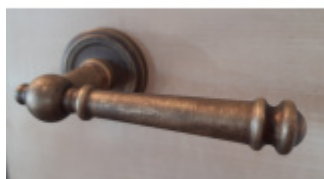

Produktový list

platný k 23. 7. 2024

luxusnikovani.cz
DELIVERED BY EFB

Súdmetall Mount Everest-R, antik šedá/antik bronz, TopSpeed antik šedá, klika / klika, Obyčejný klíč

ID produktu: 3754

PLU: 32.52.3000

Sada kování pro interiérové dveře v objektovém standardu dle EN 1906 (3. třída)

Klika je osazena pevně na rozetě s bajonetovým mechanismem.

Kování je vyrobeno z masivní mosazi s povrchem antik bronz nebo šedá.

Kování je možné použít také pro interiérové dveře s vysokým zatížením ve veřejných objektech.

- 12 let záruka na funkci
- Objektové provedení i pro standardní interiérové dveře
- Ocelová konstrukce pod rozetami
- Extrémně rychlá a bezchybná montáž
- Klika pevně spojená s rozetou a pružinovým mechanismem.