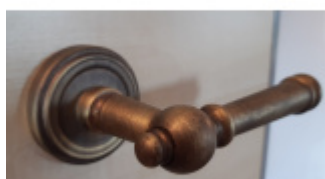

Klika je osazena pevně na rozetě s bajonetovým mechanismem.

Kování je vyrobeno z masivní mosazi s povrchem antik bronz nebo šedá.

Kování je možné použít také pro interiérové dveře s vysokým zatížením ve veřejných objektech.

Sada kování obsahuje spojovací materiál a čtyřhran pro tloušťku dveří 38-42 mm.

Větší tloušťka dveří je možná dle zadání. Příplatek cca 100,- Kč / sada

Čtyřhran u WC zamykání má rozměr 8x8 mm.

antik bronz