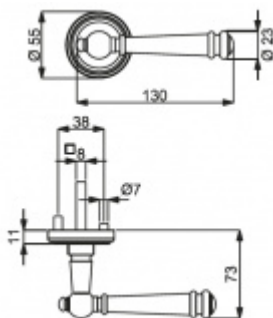

Sada kování obsahuje spojovací materiál a čtyřhran pro tloušťku dveří 38-42 mm.

Větší tloušťka dveří je možná dle zadání. Příplatek cca 100,- Kč / sada

Čtyřhran u WC zamykání má rozměr 8x8 mm.

antik bronz