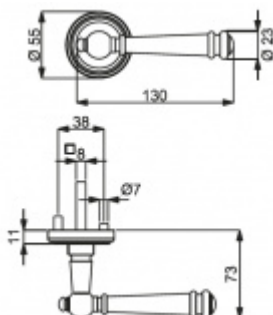

Sada kování obsahuje spojovací materiál a čtyřhran pro tloušťku dveří 38-42 mm.

Větší tloušťka dveří je možná dle zadání. Příplatek cca 100,- Kč / sada

Čtyřhran u WC zamykání má rozměr 8x8 mm.