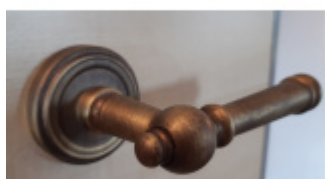

## Südmetail Mount Everest-R, antik šedá/antik bronz, TopSpeed

Sada kování pro interiérové dveře v objektovém standardu dle EN 1906 (3. třída)

Klika je osazena pevně na rozetě s bajonetovým mechanismem.

Kování je vyrobeno z masivní mosazi s povrchem antik bronz nebo šedá.

Kování je možné použít také pro interiérové dveře s vysokým zatížením ve veřejných objektech.

- 12 let záruka na funkci
- Objektové provedení i pro standardní interiérové dveře
- Ocelová konstrukce pod rozetami
- Extrémně rychlá a bezchybná montáž
- Klika pevně spojená s rozetou a pružinovým mechanismem.

Sada kování obsahuje spojovací materiál a čtyřhran pro tloušťku dveří 38-42 mm.

Větší tloušťka dveří je možná dle zadání. Příplatek cca 100,- Kč / sada

Čtyřhran u WC zamykání má rozměr 8x8 mm.