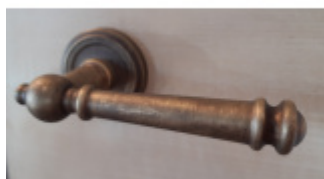

## Südmetail Mount Everest-R, antik šedá/antik bronz, TopSpeed

Sada kování pro interiérové dveře v objektovém standardu dle EN 1906 (3. třída)

Klika je osazena pevně na rozetě s bajonetovým mechanismem.

Kování je vyrobeno z masivní mosazi s povrchem antik bronz nebo šedá.

Kování je možné použít také pro interiérové dveře s vysokým zatížením ve veřejných objektech.

- 12 let záruka na funkci
- Objektové provedení i pro standardní interiérové dveře
- Ocelová konstrukce pod rozetami
- Extrémně rychlá a bezchybná montáž
- Klika pevně spojená s rozetou a pružinovým mechanismem.

Sada kování obsahuje spojovací materiál a čtyřhran pro tloušťku dveří 38-42 mm.

Větší tloušťka dveří je možná dle zadání. Příplatek cca 100,- Kč / sada

Čtyřhran u WC zamykání má rozměr 8x8 mm.