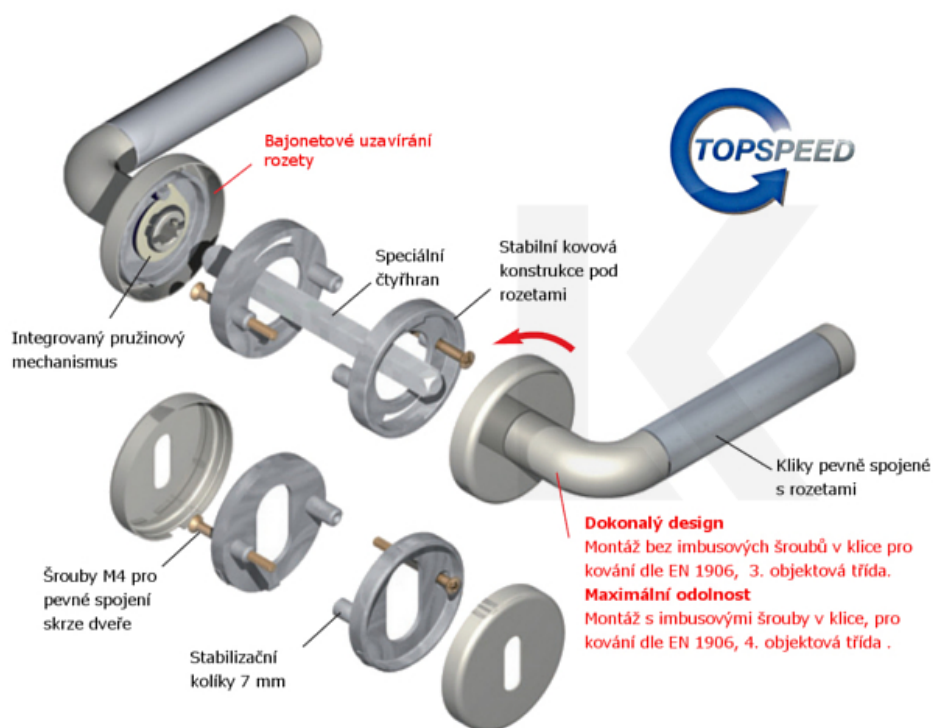

Vaše cena bez DPH

165,11 €

Vaše cena s DPH

199,78 €

Zobrazit produkt

TECHNICKÉ DETAILY