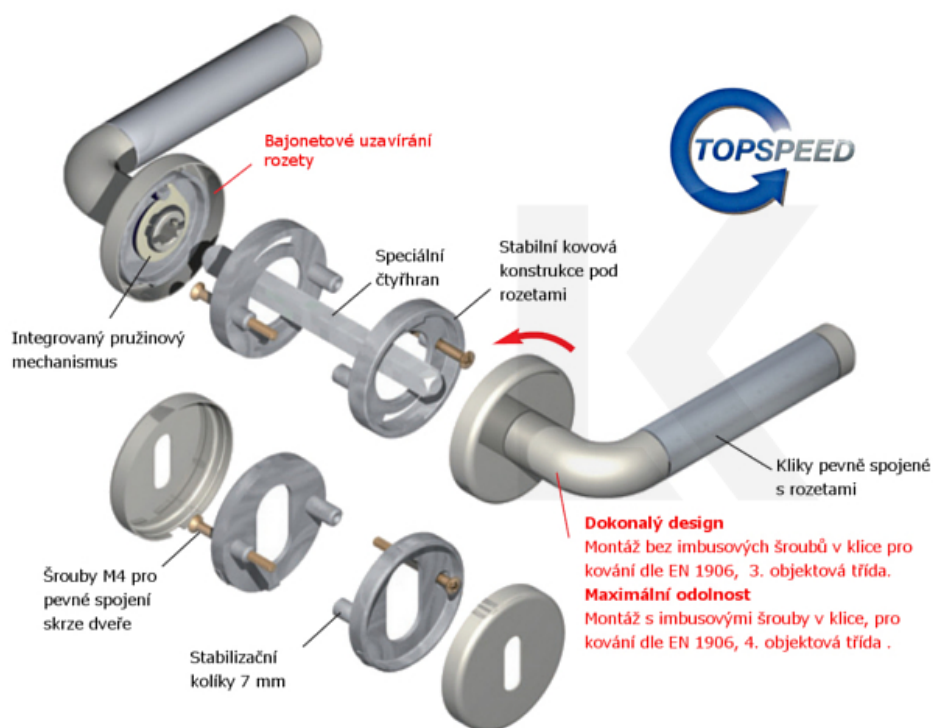

Vaše cena bez DPH

2 595 Kč

Vaše cena s DPH

3 139,95 Kč

Zobrazit produkt

TECHNICKÉ DETAILY