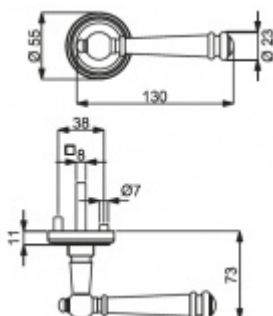

Produktový list

platný k 26. 8. 2024

luxusnikovani.cz
DELIVERED BY EFB