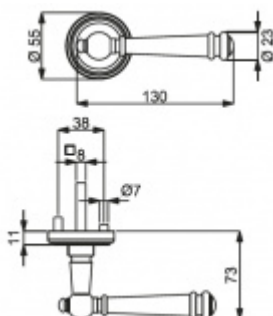

Produktový list

platný k 23. 7. 2024

luxusnikovani.cz
DELIVERED BY EFB