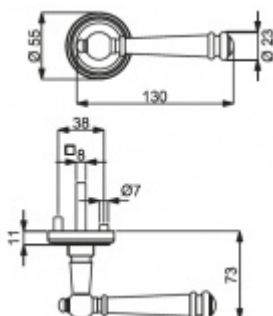

## Súdmetall Mount Everest-R mosaz/hnědá patina, TopSpeed hnědá patina, Cylindrická vložka, Klika/koule - levá

ID produktu: 3727

PLU: 32.52.3830

Sada kování pro interiérové dveře v objektovém standardu dle EN 1906 (3. třída)

Sada kování obsahuje spojovací materiál a čtyřhran pro tloušťku dveří 38-42 mm.

Větší tloušťka dveří je možná dle zadání. Příplatek cca 100,- Kč / sada

Čtyřhran u WC zamykání má rozměr 8x8 mm.

**Vaše cena bez DPH**