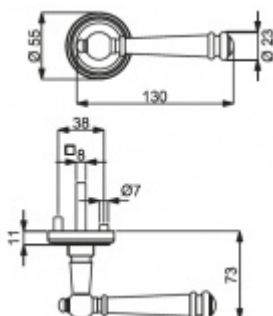

## Südmetal Mount Everest-R mosaz/hnědá patina, TopSpeed hnědá patina, Klika/koule - pravá, Cylindrická vložka

ID produktu: 3725

PLU: 32.52.3820

Sada kování pro interiérové dveře v objektovém standardu dle EN 1906 (3. třída)

Sada kování obsahuje spojovací materiál a čtyřhran pro tloušťku dveří 38-42 mm.

Větší tloušťka dveří je možná dle zadání. Příplatek cca 100,- Kč / sada

Čtyřhran u WC zamykání má rozměr 8x8 mm.

Vaše cena bez DPH