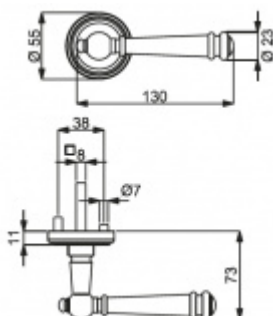

## Súdmetall Mount Everest-R mosaz/hnědá patina, TopSpeed Mosaz lakovaná, Cylindrická vložka, Klika/koule - pravá

ID produktu: 3724

PLU: 32.52.2620

Sada kování pro interiérové dveře v objektovém standardu dle EN 1906 (3. třída)

Sada kování obsahuje spojovací materiál a čtyřhran pro tloušťku dveří 38-42 mm.

Větší tloušťka dveří je možná dle zadání. Příplatek cca 100,- Kč / sada

Čtyřhran u WC zamykání má rozměr 8x8 mm.

Vaše cena bez DPH