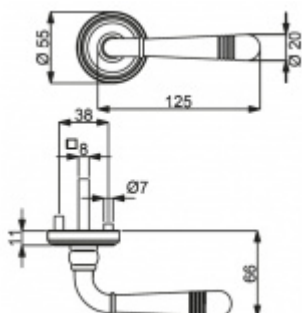

Sada kování pro interiérové dveře v objektovém standardu dle EN 1906 (3. třída)

Klika je osazena pevně na rozetě s bajonetovým mechanismem.

Kování je vyrobeno z masivní mosazi s povrchem chrom nebo šedá patina.

Sada kování obsahuje spojovací materiál a čtyřhran pro tloušťku dveří 38-42 mm.

Větší tloušťka dveří je možná dle zadání. Příplatek cca 100,- Kč / sada

Čtyřhran u WC zamykání má rozměr 8x8 mm.

Vaše cena bez DPH