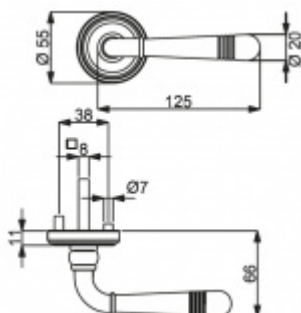

Sada kování pro interiérové dveře v objektovém standardu dle EN 1906 (3. třída)

Klika je osazena pevně na rozetě s bajonetovým mechanismem.

Kování je vyrobeno z masivní mosazi s povrchem chrom nebo šedá patina.

Sada kování obsahuje spojovací materiál a čtyřhran pro tloušťku dveří 38-42 mm.

Větší tloušťka dveří je možná dle zadání. Příplatek cca 100,- Kč / sada

Čtyřhran u WC zamykání má rozměr 8x8 mm.

Vaše cena bez DPH