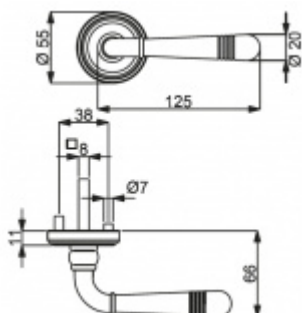

Klika je osazena pevně na rozetě s bajonetovým mechanismem.

Kování je vyrobeno z masivní mosazi s povrchem chrom nebo šedá patina.

Kování je možné použít také pro interiérové dveře s vysokým zatížením ve veřejných objektech.

Sada kování obsahuje spojovací materiál a čtyřhran pro tloušťku dveří 38-42 mm.

Větší tloušťka dveří je možná dle zadání. Příplatek cca 100,- Kč / sada

Čtyřhran u WC zamykání má rozměr 8x8 mm.

Vaše cena bez DPH