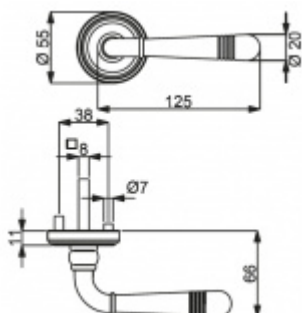

## Súdmetall Scarlet-R, satin chrom/šedá patina, TopSpeed šedá patina, klika / klika, WC uzamykání

ID produktu: 3711

PLU: 32.52.7440

Sada kování pro interiérové dveře v objektovém standardu dle EN 1906 (3. třída)

Sada kování obsahuje spojovací materiál a čtyřhran pro tloušťku dveří 38-42 mm.

Větší tloušťka dveří je možná dle zadání. Příplatek cca 100,- Kč / sada

Čtyřhran u WC zamykání má rozměr 8x8 mm.

**Vaše cena bez DPH**